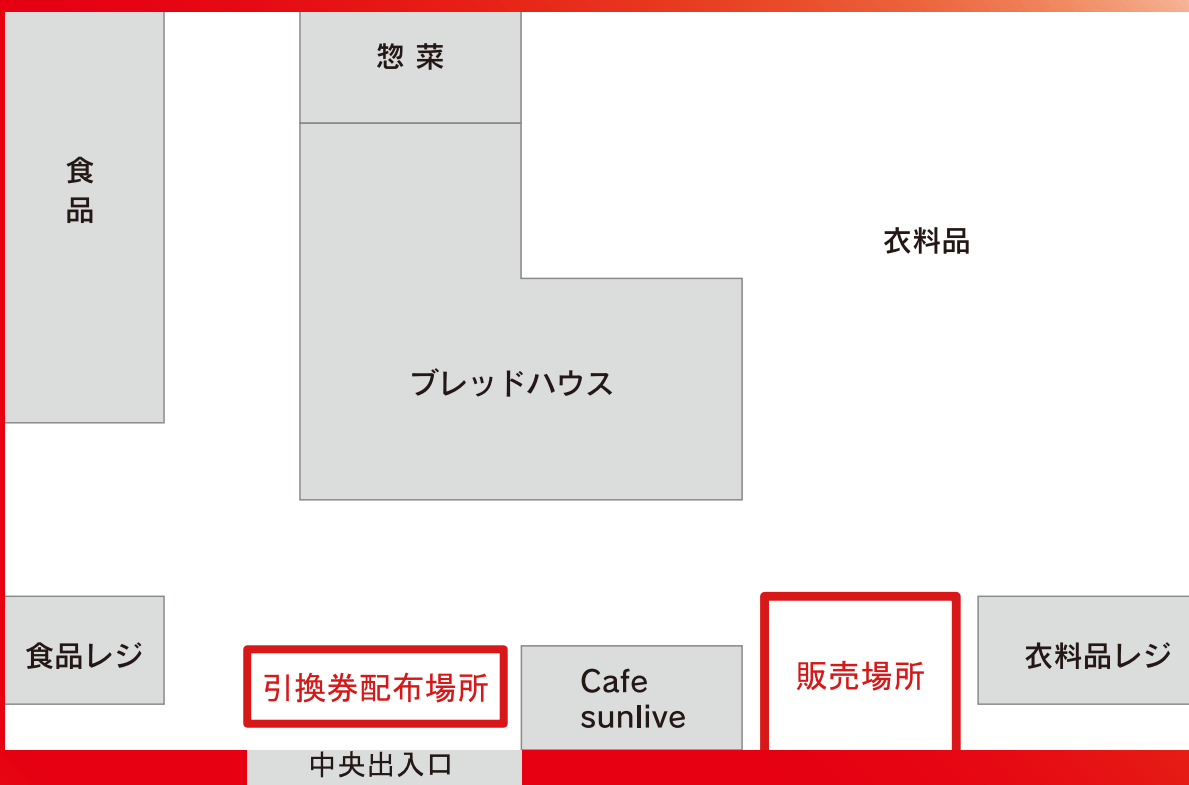

対象外テナント・商品

※下記テナント・商品にはご利用ができません。ご了承下さい。

●宝くじ売場 ●保険ひろば ●ひびき歯科 ●カーブス ●資さんうどん ●セリア ●愛鍼灸整骨院  
○サービスカウンター ○タバコ ○ハガキ ○切手 ○金券類 ○その他(催事・ワゴンショップなど)  
○masaca等の電子マネーのチャージにはご利用できません。  
○サンリブ西小倉以外ではご利用できません。※詳しくは売場係員にお尋ねください。