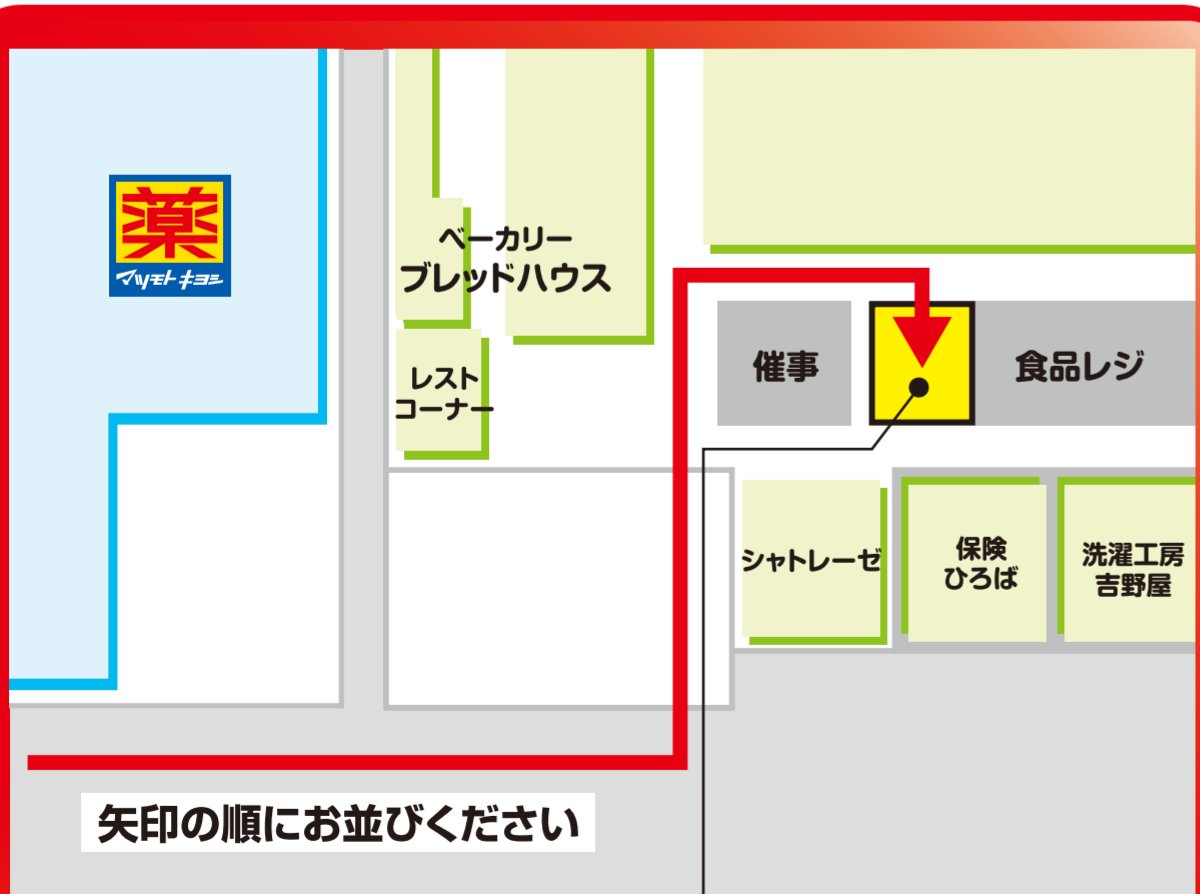

# 10,000円

2お1人様まで セットまで ご購入いただけます。

販売日時

6/26日 AM 9:00~  
1,000セット

無くなり次第終了となります。

本券ご利用にあたってのご注意

- ※本券ご利用の際、お釣りは返還致しません。※本券は現金への交換、返品時の返金はできません。
- ※本券は、サンリブきふね店内に限りご利用できます。※本券を売買することはできません。
- ※本券は、有効期間を過ぎますとご利用できません。※本券は店頭でのご利用に限ります。
- ※本券の盗難、紛失、天災、減失等の場合、当店はその責を負いません。※他の特典との併用はできません。
- ※本券を紛失された場合は、再発行いたしません。※一部対象外テナント・商品がございます。

対象外テナント・商品

※下記テナント・商品にはご利用ができません。ご了承下さい。

- 保険ひろば ●クイックカラーQ ●QBハウス ●タリーズコーヒー ●ドコモショップ ●カーブス ●セイハ英語学院
- Happiness鍼灸整骨院 ●資さんうどん ●サービスカウンター ●タバコ ●金券類 ●その他(催事コーナーなど)
- masaca等の電子マネーのチャージにはご利用できません。○サンリブきふね以外ではご利用できません。

※詳しくは売場係員にお尋ねください。

矢印の順にお並びください

販売場所

食品9番レジ AM 9:00より販売  
無くなり次第終了となります。