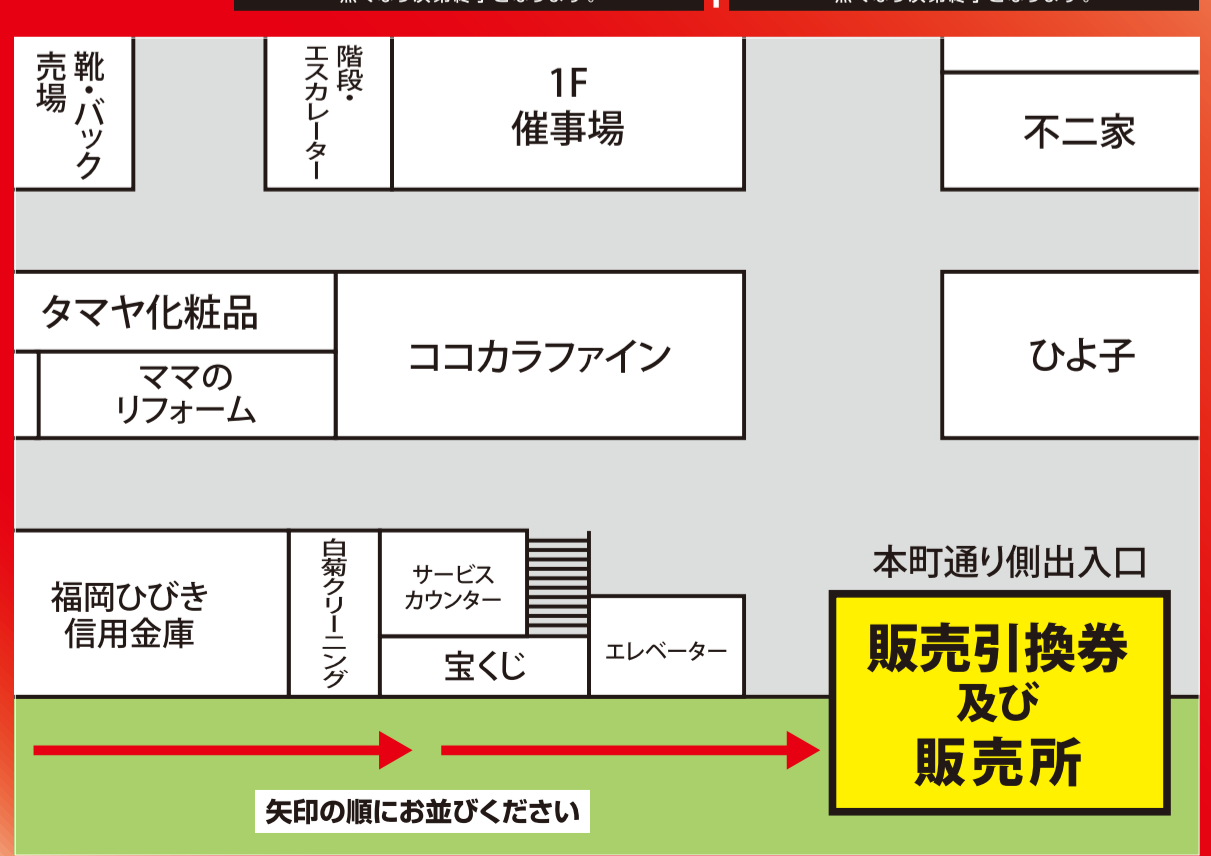

サンリブ
若松 店内限定
※食品・衣料品売場でもご利用できます。

6/26 1日限定

サンリブ若松テナント会

プレミアム商品券販売!!

※商品券のご購入は現金でのお支払いのみに限らせていただきます。

有効期限
ご購入日より
9/30金まで

[1セット] 11,000円分を
500円券×22枚

10,000円

3お1人様まで
ご購入いただけます。

1F 販売場所
1階本町通り側出入口
A8:30より販売
無くなり次第終了となります。

販売引換券配布場所
1階本町通り側出入口
A8:25より配布
無くなり次第終了となります。

販売日時
6/26 1,000セット

A8:30~ 無くなり次第終了となります。

※プレミアム商品券販売引換券をA8:25より配布します。
※立体駐車場をご利用ください。

本券ご利用にあたってのご注意
※本券ご利用の際、お釣りは返還致しません。※本券は現金への交換、返品時の返金はできません。
※本券は、サンリブ若松店内に限りご利用できます。※本券を売買することはできません。
※本券は、有効期間を過ぎますとご利用できません。※本券は店頭でのご利用に限ります。
※本券の盗難、紛失、天災、減失等の場合、当店はその責を負いません。※他の特典との併用はできません。
※本券を紛失された場合は、再発行いたしません。※一部対象外テナント・商品がございます。

対象外テナント・商品 ※下記テナント・商品にはご利用ができません。ご了承下さい。
●宝くじ売場 ●遊遊パーク ●ほけんパレット ○サービスカウンター ○催事業者
○タバコ ○ハガキ ○切手 ○金券類 ○その他(ワゴンショップなど)
○masaca等の電子マネーのチャージにはご利用できません。
○サンリブ若松以外ではご利用できません。 ※詳しくは売場係員にお尋ねください。