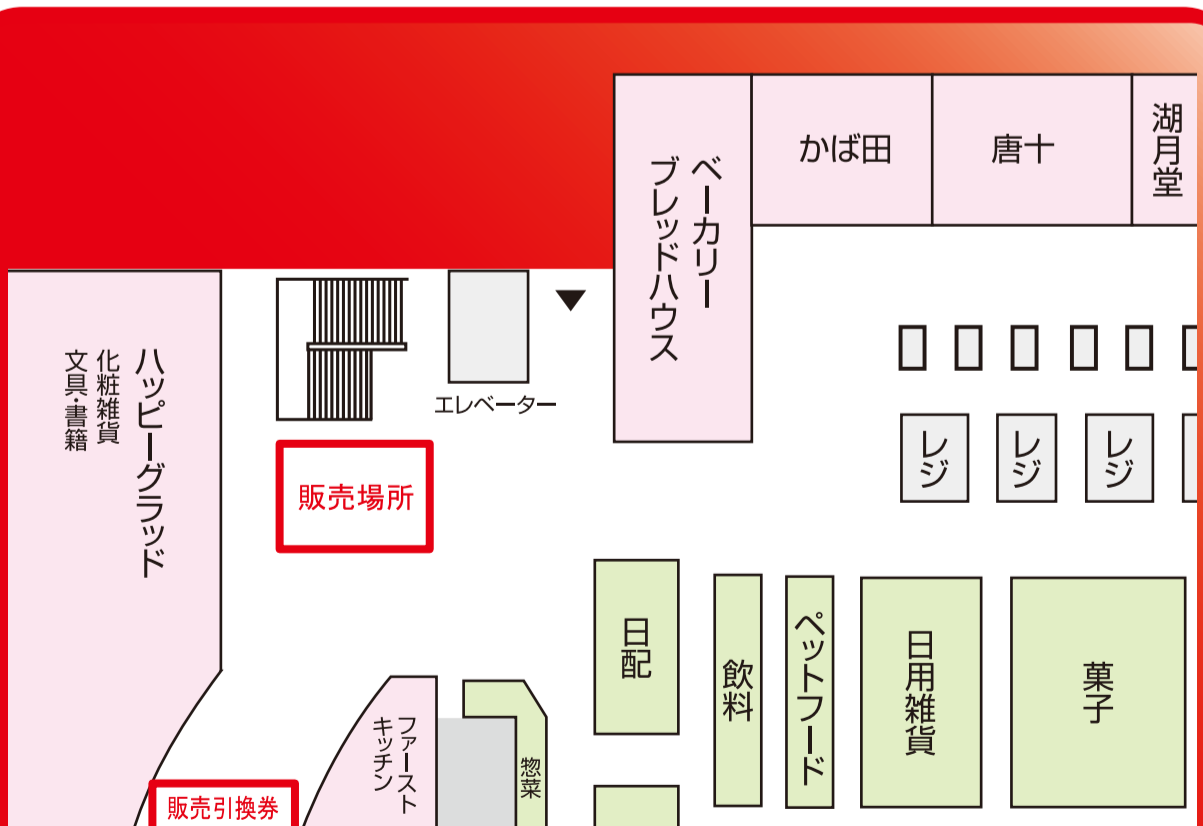

対象外テナント・商品

※下記テナント・商品にはご利用ができません。ご了承下さい。

- 保険ひろば ●クイックカラー ●QBハウス ●ゲオ ●セカンドストリート ●マルシェ
- サービスカウンター ○タバコ ○ハガキ ○切手 ○金券類 ○その他(催事・ワゴンショップなど)
- masaca等の電子マネーのチャージにはご利用できません。
- サンリブ折尾以外ではご利用できません。 ※詳しくは売場係員にお尋ねください。

1F プレミアム商品券販売引換券
配布場所(予定)

西口玄関側
(大学側玄関)

無くなり次第終了となります。

1F 販売場所

ファーストキッチン前
特設販売カウンター

無くなり次第終了となります。