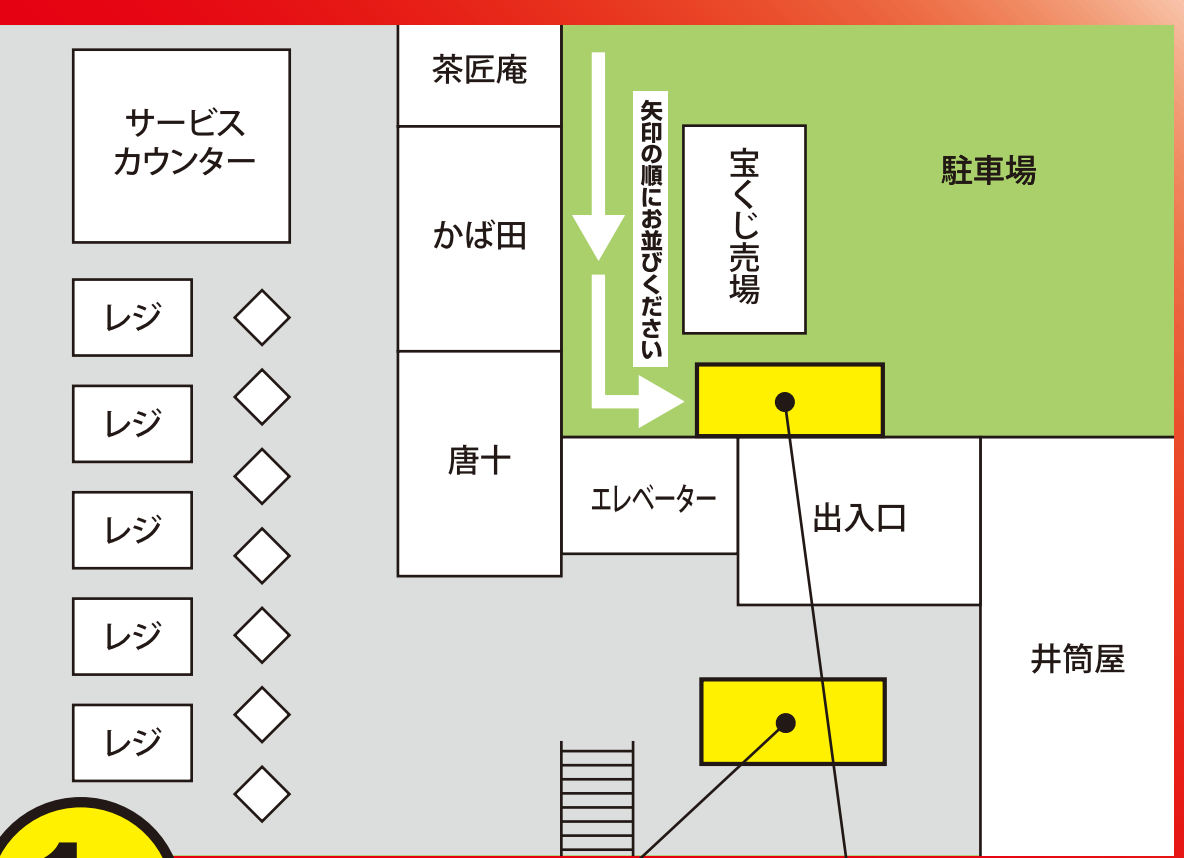

6/

25 土 26 日

サンリブもりつねテナント会

サンリブ
もりつね 店内限定
※食品・衣料品売場でもご利用できます。

有効期限

ご購入日より
9/30 金まで

プレミアム 商品券販売!!

※商品券のご購入は現金でのお支払いのみに限らせていただきます。

[1セット] 11,000円分を
500円券×22枚

10,000円

2お1人様
まで
ご購入いただけます。

1F

販売場所

1階中央出入口
エレベーター前(井筒屋横)

AM9:30より販売

プレミアム商品券販売引換券配布場所

宝くじ売場前中央出入口

AM9:00より配布

販売日時

6/25 土 …… 1,500セット

6/26 日 …… 1,500セット

各日 AM9:30~ 無くなり次第終了となります。

※プレミアム商品券販売引換券をAM9:00より配布します。
※プレミアム商品券販売引換券は当日PM2:00までにお引換ください。

本券ご利用にあたっての注意